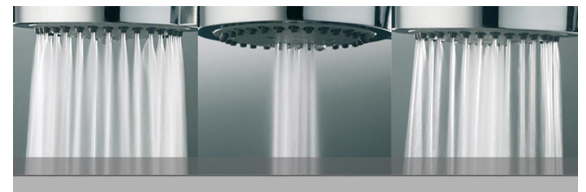

Handbrause-Set TWP 1000.1500

Standard Handbrause

Eco Plus Handbrause

Produktinformation

Eco Plus Handbrause

Farbe:	Chrom
Durchflussmenge:	ca. 9,0 l/min (bei 3 bar)
Strahlarten:	Normalstrahl/Mischstrahl/ Massagestrahl
Durchmesser:	73,5mm
Anschluss	½ Zoll
Neigung:	47°

Reinigungshinweis:
Achtung! Oberflächen dürfen nur mit weichen Tüchern gereinigt werden, keine Scheuermittel verwenden!

Rain

Massage

Rain/Mas

Duschschlauch

Länge:	1,50 m
Farbe:	chrom-hochglanz
Anschluss:	½ Zoll Drehkonus x ½ Zoll Drehkonus (leichtgängig)
Geprüft nach:	EN 1113 W 270 TÜV geprüft
Oberfläche:	glatt, pflegeleicht
Material:	sehr flexible Gewebe- verstärkung, nicht starr