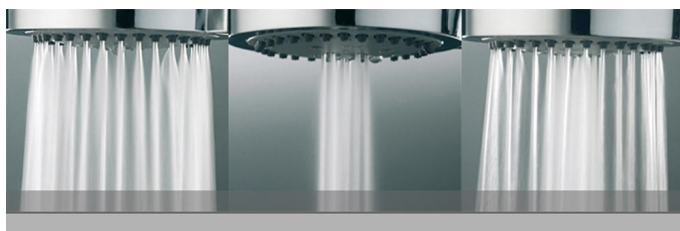

Produktinformation

Eco Plus Handbrause

Farbe:	Chrom
Durchflussmenge:	ca. 9,0 l/min (bei 3 bar)
Strahlarten:	Normalstrahl/Mischstrahl/ Massagestrahl
Durchmesser:	73,5mm
Anschluss	½ Zoll
Neigung:	47°

Reinigungshinweis:
Achtung! Oberflächen dürfen nur mit weichen Tüchern gereinigt werden, keine Scheuermittel verwenden!

Rain

Massage

Rain/Mas