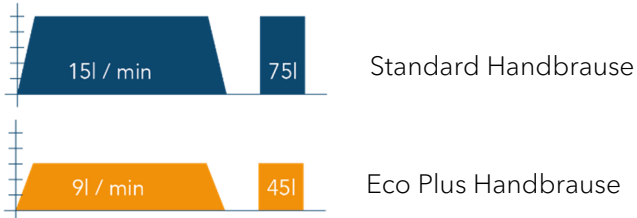

Eco Plus Handbrause TWP 1500

Produktinformation

Eco Plus Handbrause

Farbe:	Chrom
Durchflussmenge:	ca. 9,0 l/min (bei 3 bar)
Strahlarten:	Normalstrahl/Mischstrahl/ Massagestrahl
Durchmesser:	73,5mm
Anschluss	½ Zoll
Neigung:	47°