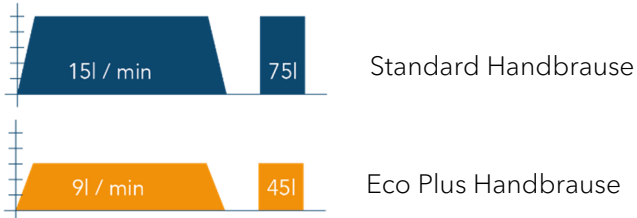

Eco Plus Handbrause TWP 1600

Produktinformation

Eco Plus Handbrause mit Winkel

Farbe:	Chrom
Durchflussmenge:	9,0 l/min (druckunabhängig)
Strahlarten:	Normalstrahl/Mischstrahl/ Massagestrahl
Durchmesser:	100mm
Anschluss:	½ Zoll