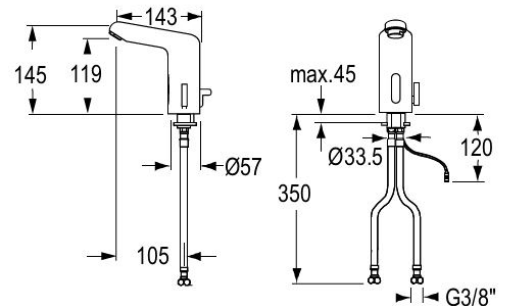

Reinigungshinweis:
Achtung! Oberflächen dürfen nur mit weichen Tüchern gereinigt werden, keine Scheuermittel verwenden!