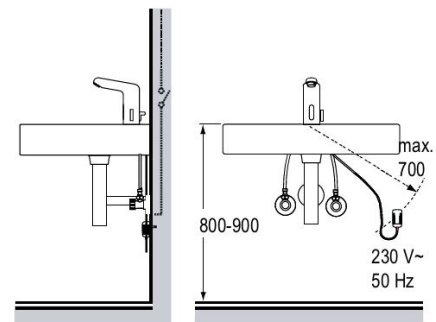

Reinigungshinweis:
Achtung! Oberflächen dürfen nur mit weichen Tüchern gereinigt werden, keine Scheuermittel verwenden!