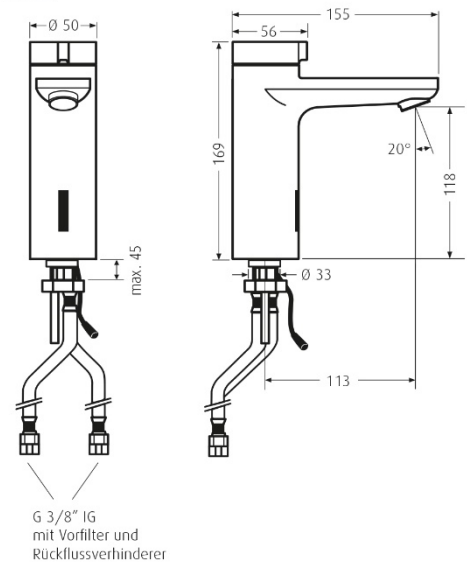

Waschtischarmatur TWP 4410

-  HyPlus Ausführung
-  automatische Freispülung aktivierbar
-  mit Thermostat - Verbrühschutz

Technische Daten

Farbe:	Chrom
Stromversorgung:	Batterie / Netz
Ansprechbereich:	Automatisch
Druck:	0,05 bis 0,5 MPA (0,5 - 5 bar)
Durchflussmenge:	5,7 l/min (druckunabhängig)
Wassertemperatur:	max. 80°C (max. 10 min)
Eckventilanschluss:	G 3/8"
Strahlregler:	TWP Kaskade - laminar oder mit Luftbeimischung
Normen:	CE
Zugstange:	nein
Hochdruck:	ja
Niederdruck:	nein

Maße in mm:

Kontakt