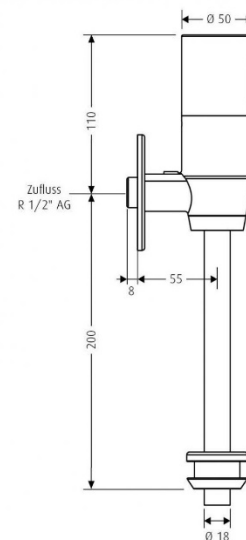

Reinigungshinweis:
Achtung! Oberflächen dürfen nur mit weichen Tüchern gereinigt werden, keine Scheuermittel verwenden!

Maße in mm: