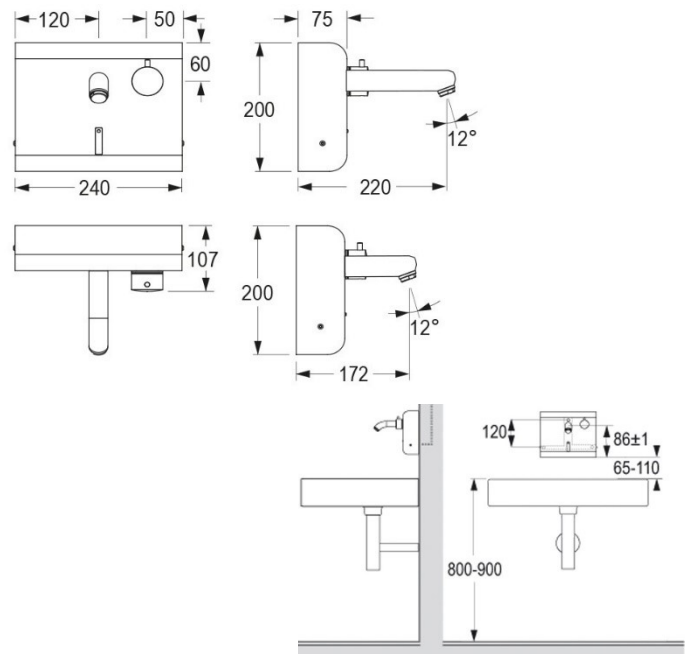

Reinigungshinweis:
Achtung! Oberflächen dürfen nur mit
weichen Tüchern gereinigt werden,
keine Scheuermittel verwenden!