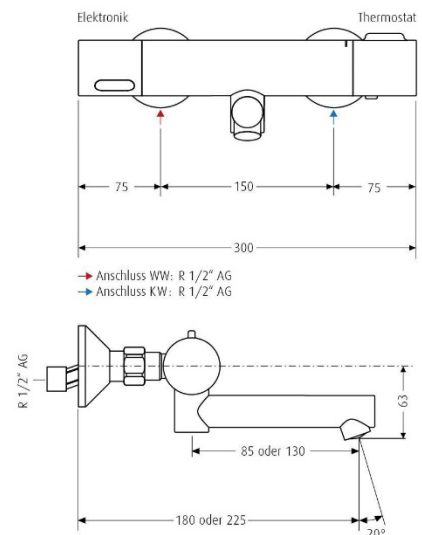

Technische Daten

Farbe:	Chrom
Stromversorgung:	Batterie
Ansprechbereich:	Automatisch
Druck:	0,05 bis 0,5 MPA (0,5 - 5 bar)
Durchflussmenge:	5,7 l/min (druckunabhängig)
Wassertemperatur:	max. 80°C (max. 10 min)
Eckventilanschluss:	R 1/2" AG
Strahlregler:	TWP Kaskade - laminar oder mit Luftbeimischung
Normen:	CE
Zugstange:	nein
Hochdruck:	ja
Niederdruck:	nein

Reinigungshinweis:
Achtung! Oberflächen dürfen nur mit weichen Tüchern gereinigt werden, keine Scheuermittel verwenden!

Maße in mm: