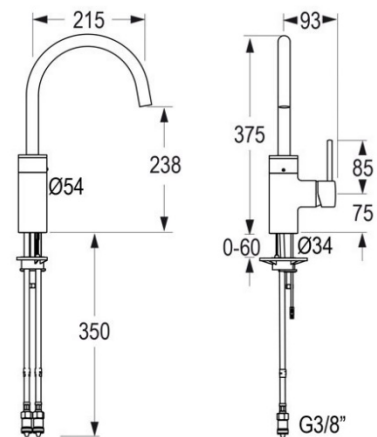

Reinigungshinweis:
Achtung! Oberflächen dürfen nur mit weichen Tüchern gereinigt werden, keine Scheuermittel verwenden!