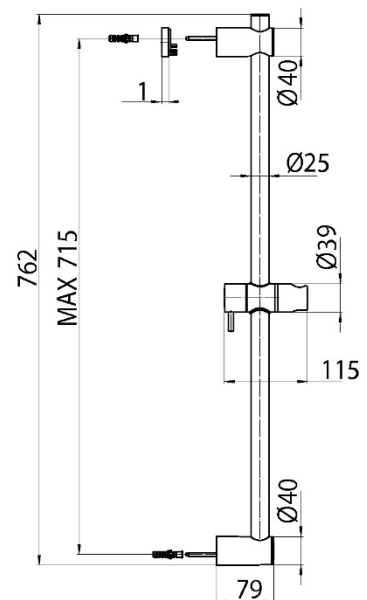

Duschstange verstellbar Z 1004

- optimal für bei Sanierungen
- kein fixer Abstand der Bohrlöcher notwendig

Technische Daten

Farbe:	Chrom
Durchmesser:	25mm
max. Abstand der Bohrlöcher:	715 mm
Konusgleiter:	inklusive

Reinigungshinweis:
Achtung! Oberflächen dürfen nur mit weichen Tüchern gereinigt werden, keine Scheuermittel verwenden!

Kontakt