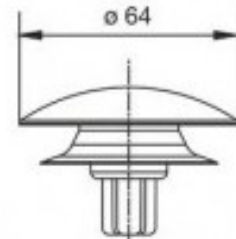

Reinigungshinweis:
Achtung! Oberflächen dürfen nur mit
weichen Tüchern gereinigt werden,
keine Scheuermittel verwenden!

Push-Open