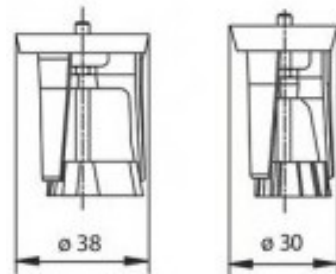

Reinigungshinweis:
Achtung! Oberflächen dürfen nur mit
weichen Tüchern gereinigt werden,
keine Scheuermittel verwenden!

Push-Open