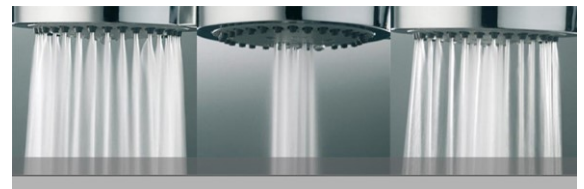

Handbrause-Set TWP 1000.1500

Standard Handbrause

Eco Plus Handbrause

Reinigungshinweis:
Achtung! Oberflächen dürfen nur mit weichen Tüchern gereinigt werden, keine Scheuermittel verwenden!

Produktinformation

Eco Plus Handbrause

Farbe:	Chrom
Durchflussmenge:	ca. 9,0 l/min (bei 3 bar)
Strahlarten:	Normalstrahl/Mischstrahl/ Massagestrahl
Durchmesser:	73,5mm
Anschluss:	½ Zoll
Neigung:	47°

Rain

Massage

Rain/Mas

Duschschlauch

Länge:	1,50 m
Farbe:	chrom-hochglanz
Anschluss:	½ Zoll Drehkonus x ½ Zoll Drehkonus (leichtgängig)
Geprüft nach:	EN 1113 W 270 TÜV geprüft
Oberfläche:	glatt, pflegeleicht
Material:	sehr flexible Gewebe- verstärkung, nicht starr