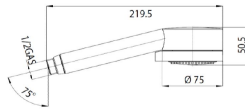

WASSERPROFIT Kontakt
Wir bringen Wasser
TWP
TWP wasser.management gmbh
Neualmerstraße 37
5400 Hallen
office@wasserprofit.at
www.wasserprofit.at