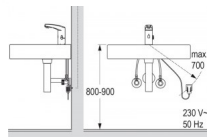

TWP 3300

TWP 3300 berührungslose Sensorarmatur

Bewertung: Noch nicht bewertet

Preis

[Stellen Sie eine Frage zu diesem Produkt](#)

Beschreibung

[zum öffnen der Produktinformation (PDF) bitte hier klicken](#)