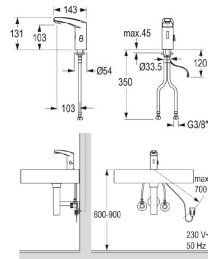

Einstellungen

Kontakt

WASSERPROFIT
Hygiene Wasser