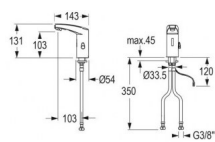

TWP 3300

TWP 3300 berührungslose Sensorarmatur

Bewertung: Noch nicht bewertet

Preis

[Stellen Sie eine Frage zu diesem Produkt](#)

Beschreibung

[zum öffnen der Produktinformation (PDF) bitte hier klicken](#)