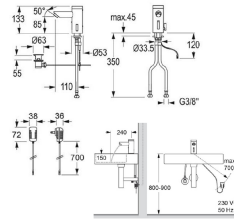

Einstellungen

Kontakt

WASSERPROFIT
TWP
TWP wasser.management gmbh
Neualmerstraße 37
5400 Halleten
office@wasserprofit.at
www.wasserprofit.at