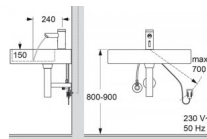

TWP 4100

TWP 4100 berührungslose Sensorarmatur

Bewertung: Noch nicht bewertet

Preis

[Stellen Sie eine Frage zu diesem Produkt](#)

Beschreibung

[zum öffnen der Produktinformation (PDF) bitte hier klicken](#)