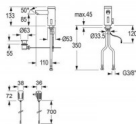

TWP 4100

TWP 4100 berührungslose Sensorarmatur

Bewertung: Noch nicht bewertet

Preis

[Stellen Sie eine Frage zu diesem Produkt](#)

Beschreibung

[zum öffnen der Produktinformation (PDF) bitte hier klicken](#)