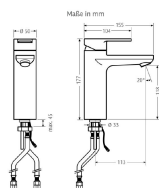

Einstellungen über Remote

Feinspül-Automatik:	aktivierbar
Spülintervall:	30 min bis 7 d
Spüldauer:	10 s bis 10 min
Nachlaufzeit:	0,5 s bis 5 s
Sensor-Reichweite:	einstellbar
Tägliche Sperrzeit: (der Freispülung)	aktivierbar, von 00:00 Uhr bis 23:59 Uhr