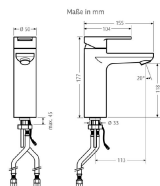

Einstellungen über Remote

Feinspül-Automatik:	aktivierbar
Spülintervall:	30 min bis 7 d
Spüldauer:	10 s bis 10 min
Nachlaufzeit:	0,5 s bis 5 s
Sensor-Reichweite:	einstellbar
Tägliche Sperrzeit: (der Freispülung)	aktivierbar, von 00:00 Uhr bis 23:59 Uhr