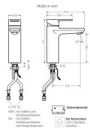

TWP 4420

TWP 4410 Einhebel-Waschtischarmatur mit automatischer Hygiene-Freispülung

Bewertung: Noch nicht bewertet

Preis

[Stellen Sie eine Frage zu diesem Produkt](#)

Beschreibung

[zum öffnen der Produktinformation (PDF) bitte hier klicken](#)