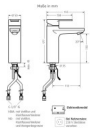

TWP 4420

TWP 4410 Einhebel-Waschtischarmatur mit automatischer Hygiene-Freispülung

Bewertung: Noch nicht bewertet

Preis

[Stellen Sie eine Frage zu diesem Produkt](#)

Beschreibung

[zum öffnen der Produktinformation (PDF) bitte hier klicken](#)