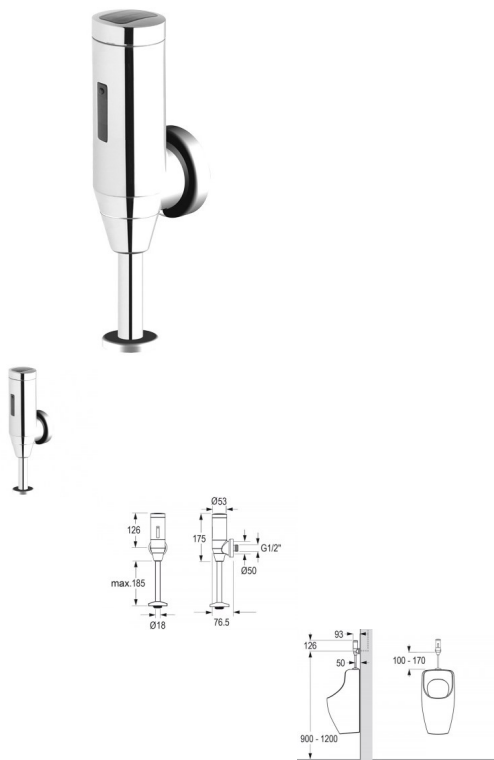

TWP 5000

TWP 5000 berührungslose Sensorarmatur

Bewertung: Noch nicht bewertet

Preis

[Stellen Sie eine Frage zu diesem Produkt](#)

Beschreibung

[zum öffnen der Produktinformation \(PDF\) bitte hier klicken](#)

**Urinalarmatur
TWP 5000**

- automatische Freispülung
aktivierbar
- berührungslose Benutzung

Technische Daten

Farbe: Chrom
Stromversorgung: Batterie
Druck: 0,03 bis 1 MPA (0,3 - 10 bar)
Durchflussmenge: 25,0 l/min (bei ca. 3 bar)
Spülrohr: Durchmesser 18mm
Eckventilanschluss: G 1/2"
Normen: DIN EN 200, CE
Verweilzeit: ca. 10 s (fixiert)