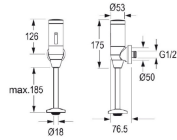

Einstellungen