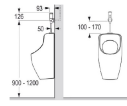

Einstellungen