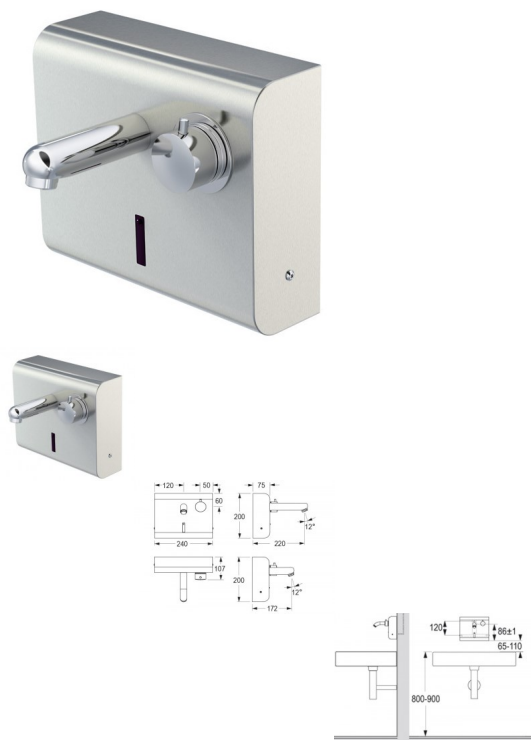

## TWP 6000

TWP 6000 berührungslose Sensorarmatur

Bewertung: Noch nicht bewertet

**Preis**

[Stellen Sie eine Frage zu diesem Produkt](#)

Beschreibung

[zum öffnen der Produktinformation \(PDF\) bitte hier klicken](#)

## Waschtischarmatur TWP 6000

- ✦ automatische Freispülung aktivierbar
- ✦ mit Mischer

## Technische Daten

Farbe:	Edelstahl/Chrom
Stromversorgung:	Batterie / Netz
Ansprechbereich:	Automatisch
Druck:	0,03 bis 1 MPA (0,3 - 10 bar)
Durchflussmenge:	5,7 l/min (bei ca. 3 bar)
Wassertemperatur:	max. 80°C
Eckventilanschluss:	G 3/8"
Druckschlauch:	350mm
Strahlregler:	TWP Kaskade - laminar oder mit Luftbeimischung
Normen:	DIN EN 200, CE
Zugstange:	nein
Hochdruck:	ja
Niederdruck:	nein