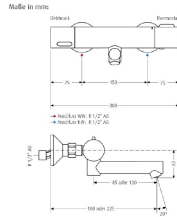

Technische Daten

Farbe:	Chrom
Stromversorgung:	Batterie
Ansprechbereich:	Automatisch
Druck:	0,05 bis 0,5 MPA (0,5 - 5 bar)
Durchflussmenge:	5,7 l/min (druckunabhängig)
Wassertemperatur:	max. 80°C (max. 10 min)
Eckventilanschluss:	R 1/2" AG
Strahlregler:	TWP Kaskade - laminar oder mit Luftbeimischung
Normen:	CE
Zugstange:	nein
Hochdruck:	ja
Niederdruck:	nein