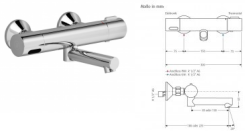

## TWP 6100

TWP 6100 berührungslose Sensorarmatur

Bewertung: Noch nicht bewertet

**Preis**

[Stellen Sie eine Frage zu diesem Produkt](#)

Beschreibung

[zum öffnen der Produktinformation \(PDF\) bitte hier klicken](#)

## Waschtischarmatur TWP 6100

- HyPlus Ausführung
- automatische Freispülung aktivierbar
- mit Verbrühschutz

## Technische Daten

Farbe:	Chrom
Stromversorgung:	Batterie
Ansprechbereich:	Automatisch
Druck:	0,05 bis 0,5 MPA (0,5 - 5 bar)
Durchflussmenge:	5,7 l/min (druckunabhängig)
Wassertemperatur:	max. 80°C (max. 10 min)
Eckventilanschluss:	R 1/2" AG
Strahlregler:	TWP Kaskade - laminar oder mit Luftbeimischung
Normen:	CE
Zugstange:	nein
Hochdruck:	ja
Niederdruck:	nein